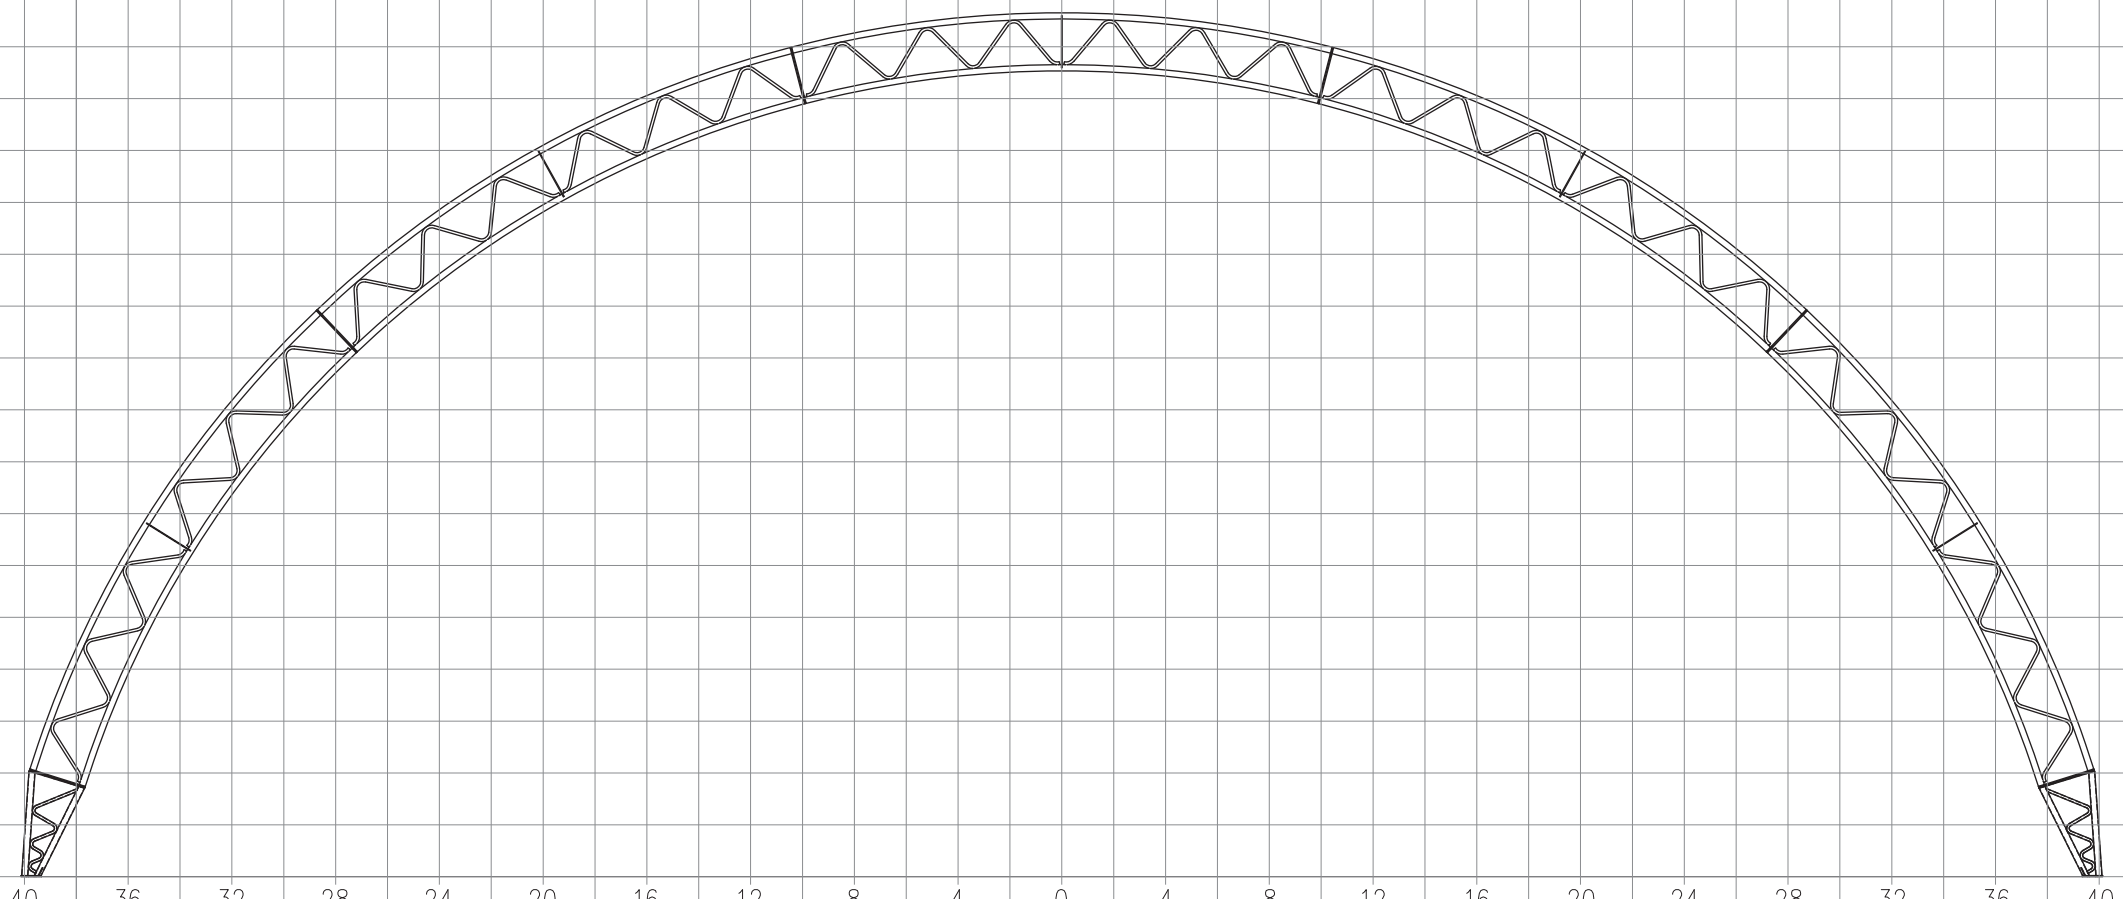

56
52
48
44
40
36
32
28
24
20
16
12
8
4
0
-4
-8

56
52
48
44
40
36
32
28
24
20
16
12
8
4
0
-4
-8

52 48 44 40 36 32 28 24 20 16 12 8 4 0 4 8 12 16 20 24 28 32 36 40 44 48 52

HERITAGE SERIES

24" TRUSS | 80' WIDE | 4' LEG