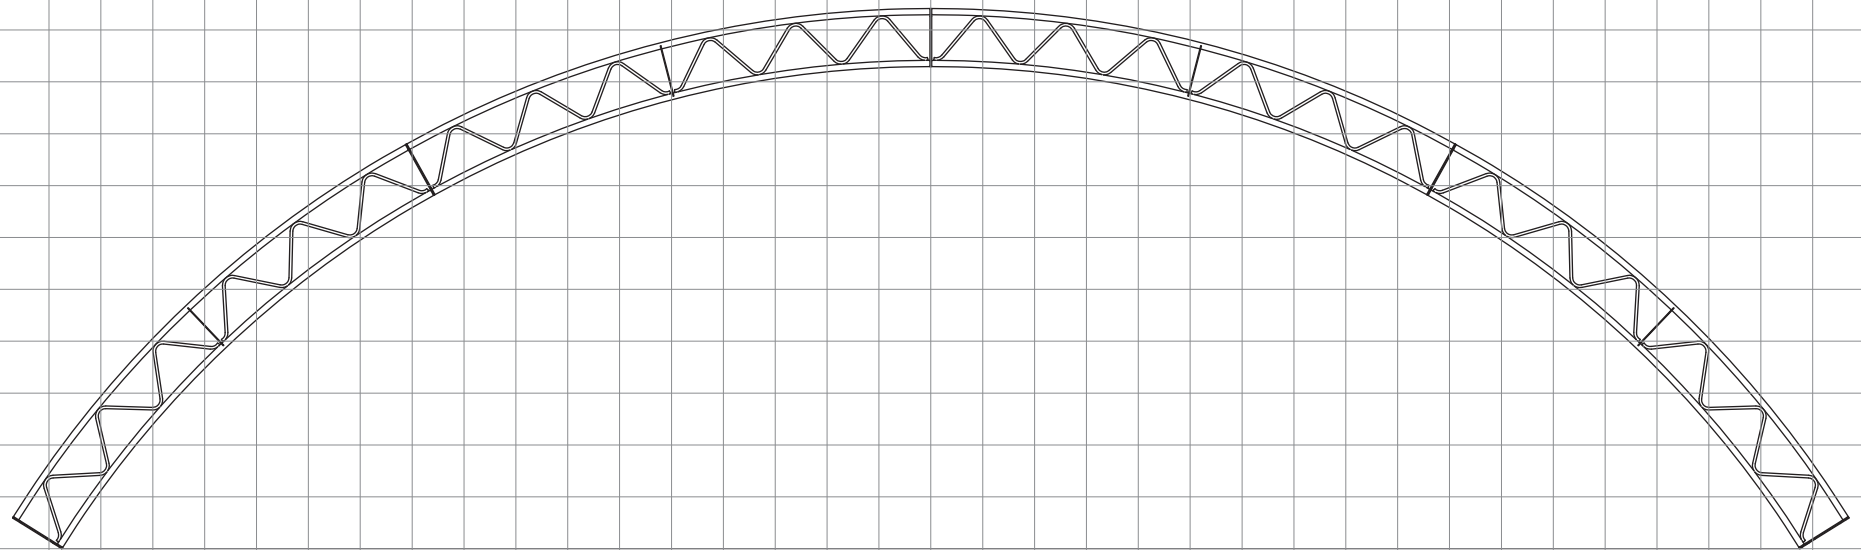

56
52
48
44
40
36
32
28
24
20
16
12
8
4
0
-4
-8

56
52
48
44
40
36
32
28
24
20
16
12
8
4
0
-4
-8

52 48 44 40 36 32 28 24 20 16 12 8 4 0 4 8 12 16 20 24 28 32 36 40 44 48 52

HERITAGE SERIES

24" TRUSS | 70' WIDE