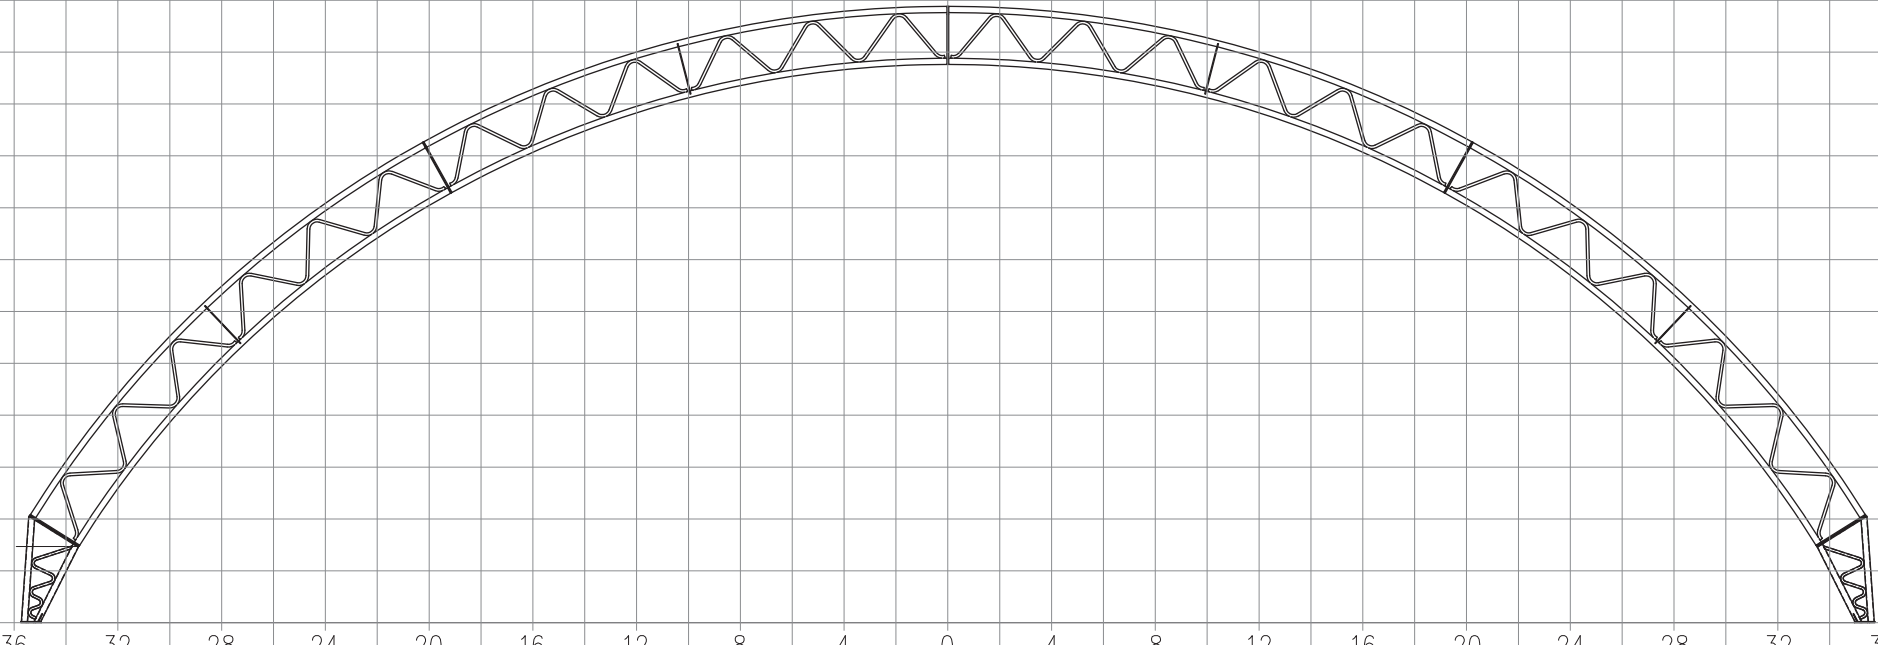

56
52
48
44
40
36
32
28
24
20
16
12
8
4
0
-4
-8

56
52
48
44
40
36
32
28
24
20
16
12
8
4
0
-4
-8

52 48 44 40 36 32 28 24 20 16 12 8 4 0 4 8 12 16 20 24 28 32 36 40 44 48 52

HERITAGE SERIES

24" TRUSS | 70' WIDE | 4' LEG